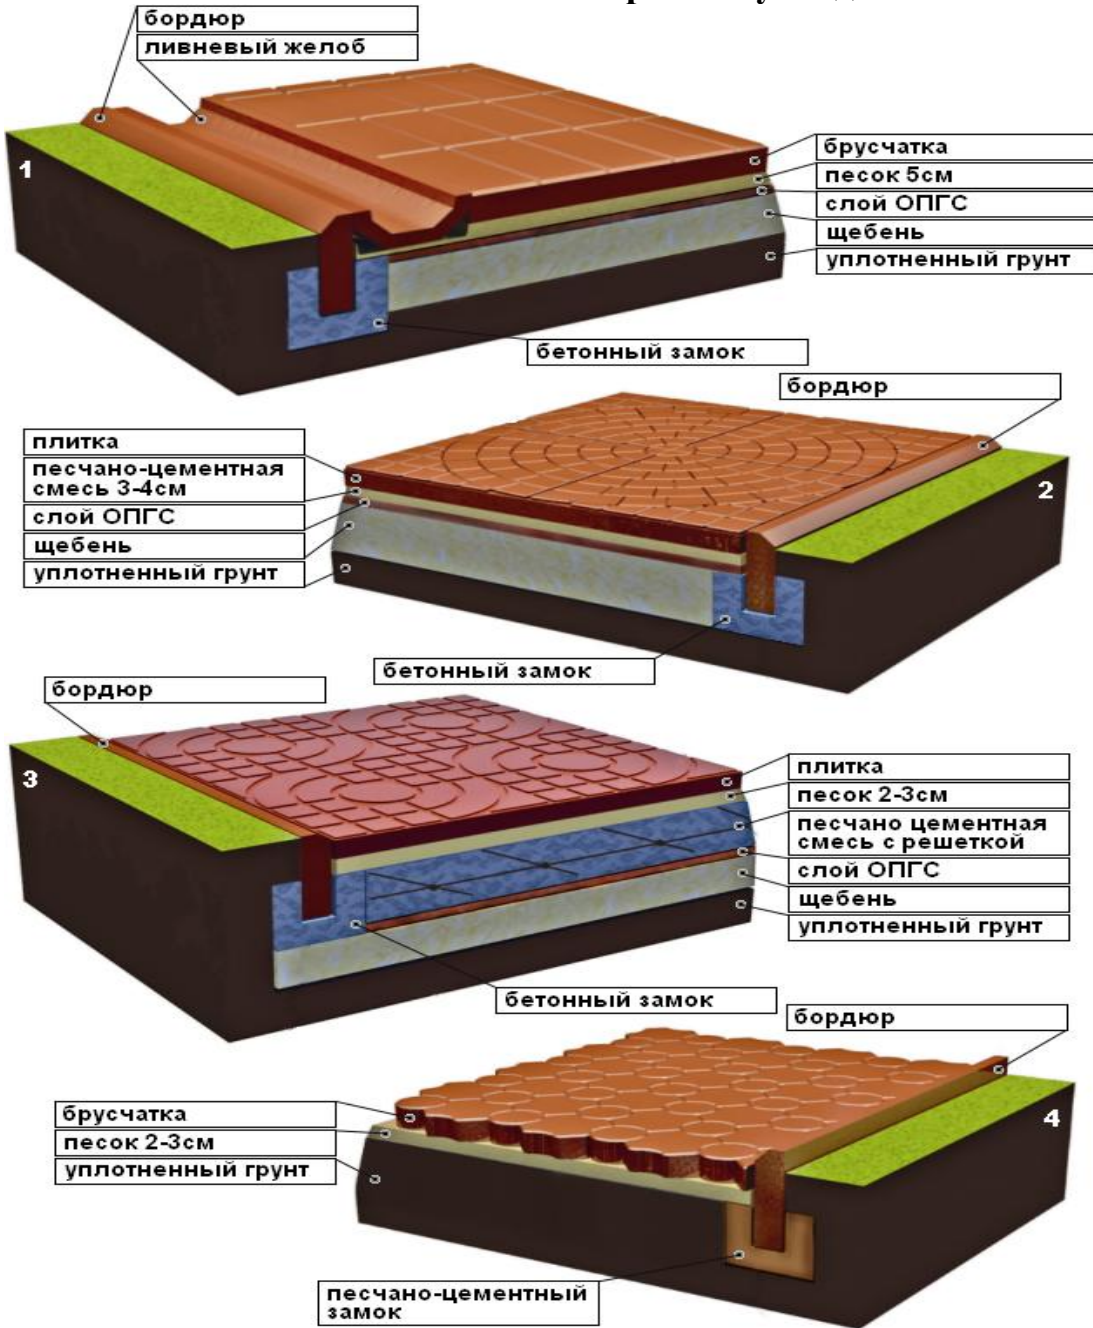

Коммерческое предложение

ПОЛИМЕРПЕСЧАНАЯ ПРОДУКЦИЯ

Полимерпесчаная тротуарная плитка - это высокотехнологический материал. В отличие от асфальта, наша плитка не образует летучих вредных веществ, в отличие от бетонной - цементной пыли. В ее состав входит четыре основных компонента: кварцевый песок, полимер (ПВД), окрашивающий пигмент и модифицирующие добавки.

С уважением
Компания СтавСтройДом
г. Ставрополь ул Гражданская 11 оф 1
Отдел продаж: тел: 89682684228
8(8652) 68-42-28

Заявки можно присылать на E-Mail: stav-sd@mail.ru

ПРАЙС-ЛИСТ

Наименование	Цвет	Цена, руб	Изображение
Тротуарная плитка 395*395*30(мм) Гладкая, брусчатка, готика, ромб 6,25 шт/кв.м	Черный графит	475 руб кв.м	
	Красный, коричневый, шоколад	475 руб. кв.м	
	Зеленый, горчичный (желтый)	500 руб. кв.м	
Бордюр полимерпесчаный 500*300*45 (мм) 2 шт/ 1 п.м	Черный-графит, красный, коричневый, шоколад,	145 руб. шт	
	горчичный, зеленый	155 руб. шт	
Плитка цокольная полимерпесчаная 450*265*12 (мм) Гладкая, короед 8 шт/кв.м.	Черный-графит, красный, коричневый, шоколад, горчичный, зеленый	435 руб. кв.м	
Декоративный щебень	Красный, желтый, коричневый, зеленый, голубой, сиреневый, белый, синий, малахит	420 руб 1 мешок в 15 кг	
Фасадная термо- панель: облицовка (полимерпесчаная плитка) и утеплитель (пена полиуретан) 1130*660*50 (мм)	Темно- коричневый, красный, желтый	1200 руб. кв. м	

Правила укладки

Способы укладки полимерпесчаной тротуарной плитки:

Дорожка с укладкой на песок

Дорожка с укладкой на сухую смесь