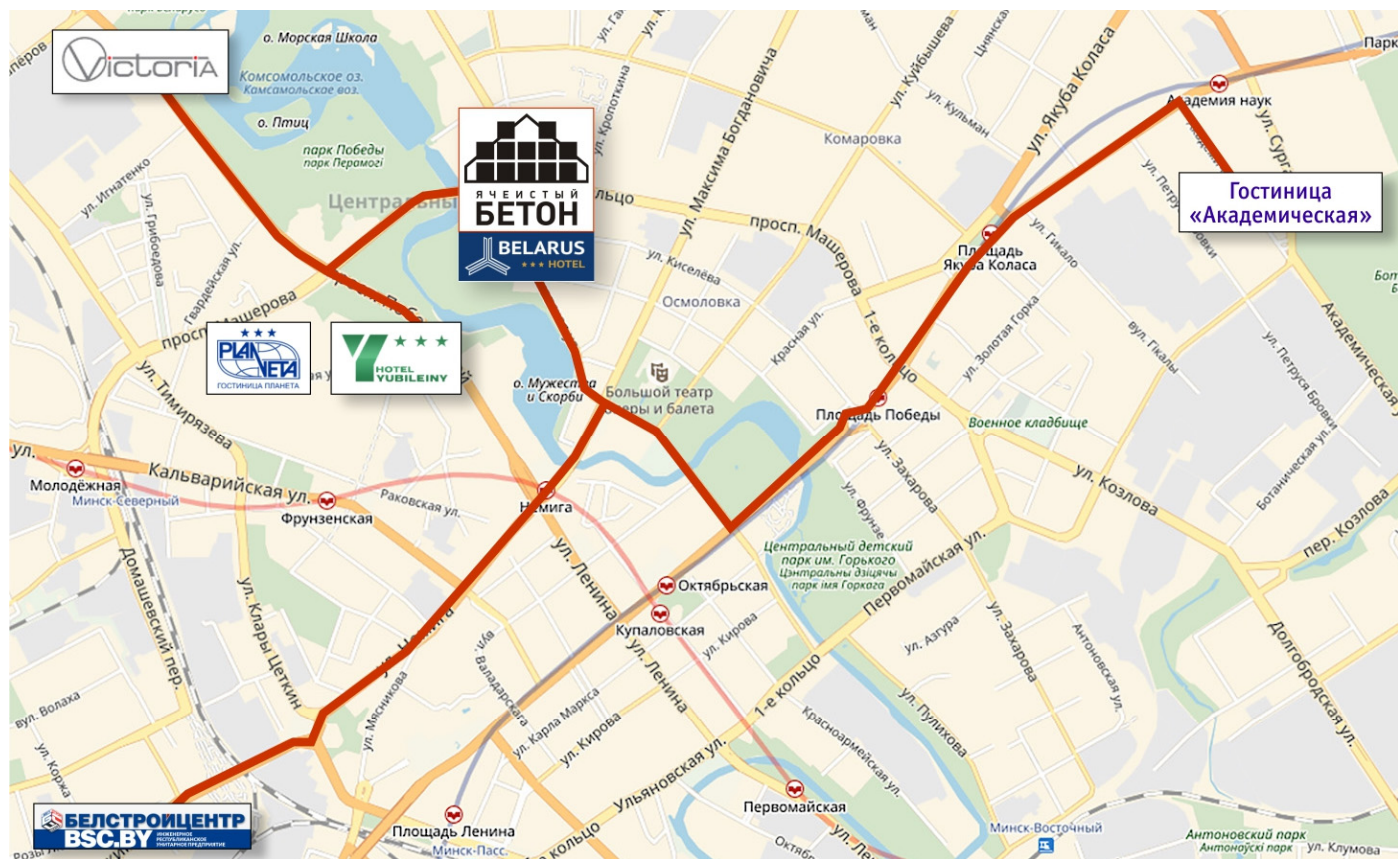

**10-я юбилейная Международная научно-практическая конференция
ОПЫТ ПРОИЗВОДСТВА И ПРИМЕНЕНИЯ
ЯЧЕИСТОГО БЕТОНА АВТОКЛАВНОГО ТВЕРДЕНИЯ
29–31 мая 2018 г. (Минск, Могилев)**

СПИСОК ГОСТИНИЦ

Номера забронированы для участников конференции на период с 28 мая по 1 июня 2018 г.